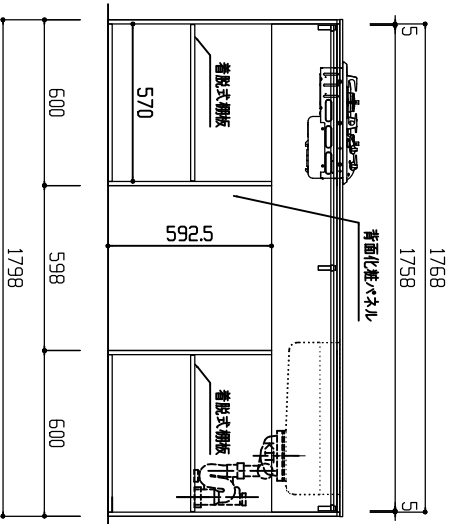

レンジフード: BDR-3HL-601W(富士工業)設置時

追記

- ・カウンターカラーをお選び下さい。
- ・キャビネットカラーをお選び下さい。
- ・水栓金具、加熱機器、レンジフードは別途ご指定下さい。
- ・キャビネット・レンジフードを取付ける取付用下地(桧木45mm×100mm以上又は12mm上の合板)を必ず壁内に取付けして下さい。(建築工事)

番号	製品記号	名称	数量
1	*-1S0T11800R	人工大理石カウンター・フラッ	1
2	*-1S90K0600R	静音シンク(トロッテ・樹脂蓋付) BSSBN/KIT	1
3	*-1S80K0500L	キャビネット右	1
4	*-1SSMK1800N	キャビネット左	1
5	*-1SCA0598N	正面扉板	1
6	B-1SRAL1800N	背面化粧パネル	1
		カーテンレールセット(フックフラック取付建築)	1

カウンターカラーコード	W
ホワイイト(フラッ 403K)	W
フラック(フラッ 601K)	B

キャビネット・扉板・背面化粧パネルカラーコード	W
ホワイイト	W
グレー	G
ウールネット	U
メーラル	M