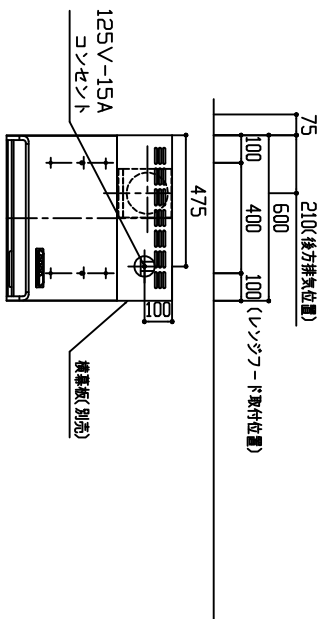

レンジフード: BDR-3HL-601W(富士工業)設置時

追記

- ・カウンターカラーをお選び下さい。
- ・キャビネットカラーをお選び下さい。
- ・水栓金具、加熱機器、レンジフードは別途ご指定下さい。
- ・キャビネット・レンジフードを取付ける取付用下地(桧木45mm×100mm以上又は12mm上の合板)を必ず壁内に取付けして下さい。(建築工事)

番号	製品記号	名称	数量
1	*-1S0T11800R	人工大理石カウンター・フラッ	1
2	*-1S90K0600R	静音シンク(トロッテ・樹脂蓋付) BSSBN/KIT	1
3	*-1S80K0500L	キャビネット右	1
4	*-1SSMK1800N	キャビネット左	1
5	*-1SCA0598N	正面扉板	1
6	B-1SRAL1800N	背面化粧パネル	1
		カーテンレールセット(フックフラック取付建築)	1

カウンターカラーコード	W
ホワイイト(フラッ 403K)	W
フラック(フラッ 601K)	B

キャビネット・扉板・背面化粧パネルカラーコード	W
ホワイイト	W
グレー	G
ウールネット	U
メーラル	M