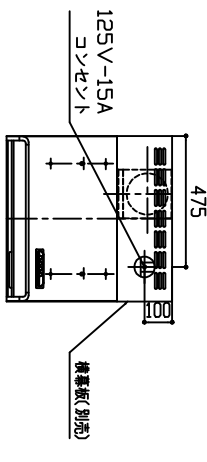

レンジフード: BDR-3HL-601W(富士工業)設置時
75 210(後方排気位置)
100 600
100 400 100(レンジフード取付位置)
475

追記

- ・カウンターカラーをお選び下さい。
- ・キャビネットカラーをお選び下さい。
- ・水栓金具、加熱機器、レンジフードは別途ご指定下さい。
- ・キャビネット・レンジフードを取付ける取付用下地(桧木45mm×100mm以上又は12mm上の合板)を必ず壁内に取付けして下さい。(建築工事)

番号	製品記号	名称	数量
1	*-1S0112100R	LED大型カウンタートラブル 静音ソック(トヨタ・樹脂蓋付) BS7BN/KIT	1
2	*-1SB0K0750R	キャビネット右	1
3	*-1SB0K0750L	キャビネット左	1
4	*-1SSMK2100N	正面扉板	1
5	*-1SCCA059BN	背面化粧パネル	1
6	B-1SRAL2100N	カウンターパネルセット(フロントフラック取付用)	1