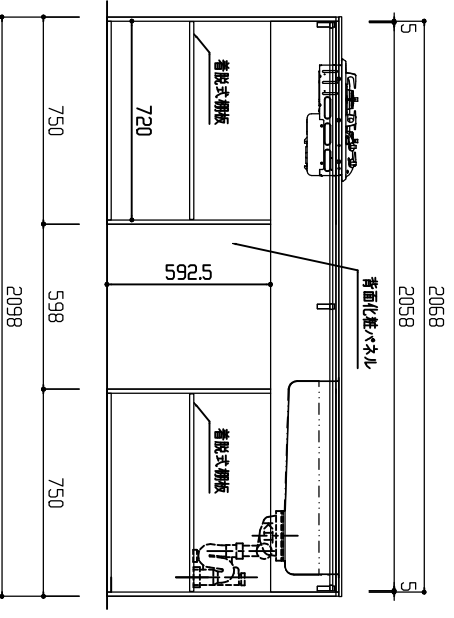

レンジフード: BDR-3HL-601W(富士工業)設置時
75 210(後方排気位置)
100 600
100 400 100(レンジフード取付位置)
475

追記

- ・カウンターカラーをお選び下さい。
- ・キャビネットカラーをお選び下さい。
- ・水栓金具、加熱機器、レンジフードは別途ご指定下さい。
- ・キャビネット・レンジフードを取付ける取付用下地(桧木45mm×100mm以上又は12mm上の合板)を必ず壁内に取付けして下さい。(建築工事)

番号	製品記号	名称	数量
1	*-1S0112100R	LED大型カウンタートラブル 静音ソック(トヨタ・樹脂蓋付) BS7BN/KIT	1
2	*-1SB0K0750R	キャビネット右	1
3	*-1SB0K0750L	キャビネット左	1
4	*-1SSMK2100N	正面扉板	1
5	*-1SCCA059BN	背面化粧パネル	1
6	B-1SRAL2100N	カウンターパネルセット(フロントフラック取付用)	1